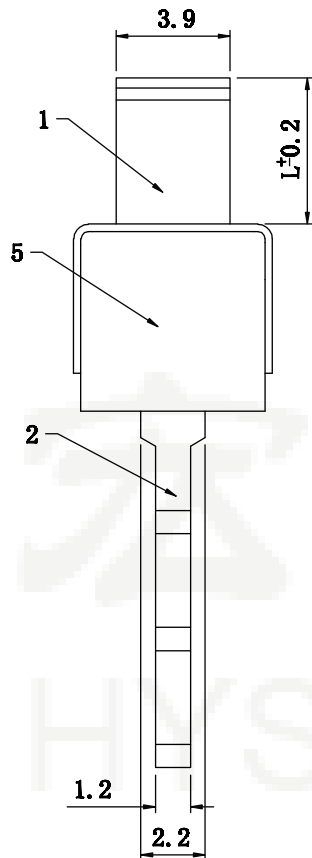

ROHS
Compatible

SCHMATIC

7	钢珠	碳钢	1	原色
6	弹簧	碳钢线	1	原色
5	胶身	PPS	1	红色
4	码片	黄铜带	1	镀银
3	铁壳	不锈钢	1	原色
2	端子脚	黄铜带	3	镀银
1	胶柄	PPS	1	黑色
NO.	物料组成	材质	数量	表面处理

DESIGN	Li Jinwei	SC ALL	
DRAWING	Wu Qifa	UNIT	mm
CHECK	Zheng Jinxian	SIZE	A4: 210 * 297
APPROVAL	Liu Xiaohong	DATE	2020-06-10

TOLERANCE	
X.X ±0.30	X.°±2°
.XX ±0.20	.X°±1°
.XXX ±0.10	.XX°±0.5°

DRAWG NO.	HYS-256
TITLE:	拨动开关

东莞市宏煜盛实业有限公司
Dongguan hongyusheng Industry Co., Ltd
TEL: 0769-81230179 <https://www.hystypec.com>