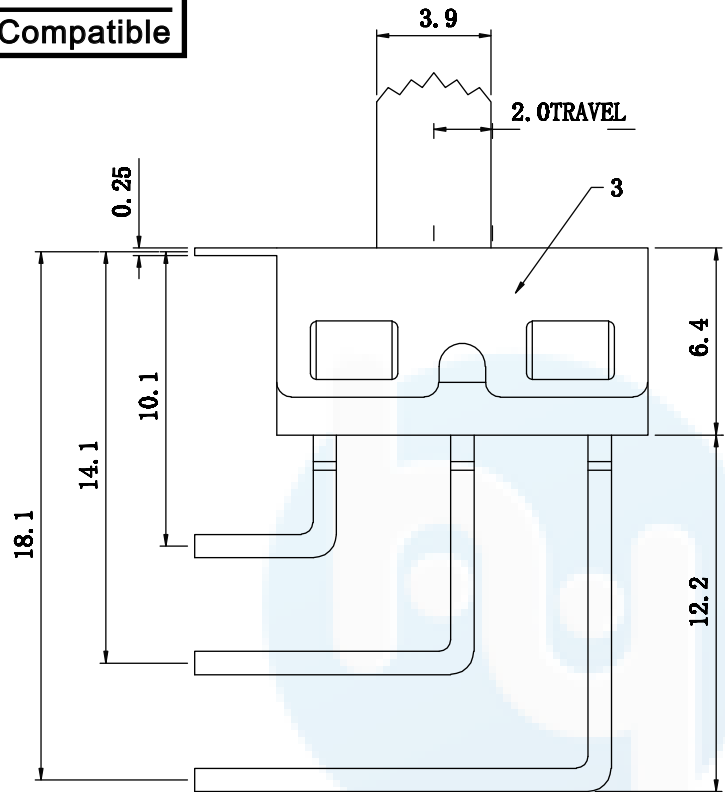

ROHS
Compatible

SCHMATIC

7	钢珠	碳钢	1	原色
6	弹簧	碳钢线	1	原色
5	胶身	PPS	1	红色
4	码片	黄铜带	1	镀银
3	铁壳	不锈钢	1	原色
2	端子脚	黄铜带	3	镀银
1	胶柄	PPS	1	黑色
NO.	物料组成	材质	数量	表面处理

DESIGN	Li Jinwei	SC ALL	
DRAWING	Wu Qifa	UNIT	mm
CHECK	Zheng Jinxian	SIZE	A4: 210 * 297
APPROVAL	Liu Xiaohong	DATE	2020-06-10

TOLERANCE	
X.X ±0.30	X.°±2°
.XX ±0.20	.X°±1°
.XXX ±0.10	.XX°±0.5°

DRAWG NO.	HYS-256
TITLE:	拨动开关

东莞市宏煜盛实业有限公司
Dongguan hongyusheng Industry Co., Ltd
TEL: 0769-81230179 <https://www.hystypec.com>