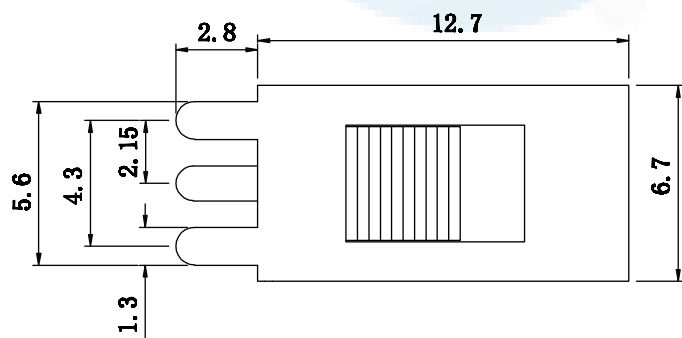

ROHS
Compatible

SCHMATIC

7	钢珠	碳钢	1	原色
6	弹簧	碳钢线	1	原色
5	胶身	PPS	1	红色
4	码片	黄铜带	1	镀银
3	铁壳	不锈钢	1	原色
2	端子脚	黄铜带	3	镀银
1	胶柄	PPS	1	黑色
NO.	物料组成	材质	数量	表面处理

DESIGN	Li Jinwei	SC ALL	
DRAWING	Wu Qifa	UNIT	mm
CHECK	Zheng Jinxian	SIZE	A4: 210 * 297
APPROVAL	Liu Xiaohong	DATE	2020-06-10

TOLERANCE	
X.X ±0.30	X.°±2°
.XX ±0.20	.X°±1°
.XXX ±0.10	.XX°±0.5°

DRAWG NO.	HYS-256
TITLE:	拨动开关

东莞市宏煜盛实业有限公司
Dongguan hongyusheng Industry Co., Ltd
TEL: 0769-81230179 <https://www.hystypec.com>