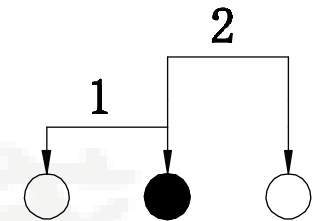

ROHS
Compatible

SCHMATIC

7	钢珠	碳钢	1	原色
6	弹簧	碳钢线	1	原色
5	胶身	PPS	1	红色
4	码片	黄铜带	1	镀银
3	铁壳	不锈钢	1	原色
2	端子脚	黄铜带	3	镀银
1	胶柄	PPS	1	黑色
NO.	物料组成	材质	数量	表面处理

DESIGN	Li Jinwei	SC ALL	
DRAWING	Wu Qifa	UNIT	mm
CHECK	Zheng Jinxian	SIZE	A4: 210 * 297
APPROVAL	Liu Xiaohong	DATE	2020-06-10

TOLERANCE	
X.X ±0.30	X.°±2°
.XX ±0.20	.X°±1°
.XXX ±0.10	.XX°±0.5°

DRAWG NO.	HYS-256
TITLE:	拨动开关

东莞市宏煜盛实业有限公司
Dongguan hongyusheng Industry Co., Ltd
TEL: 0769-81230179 <https://www.hystypec.com>