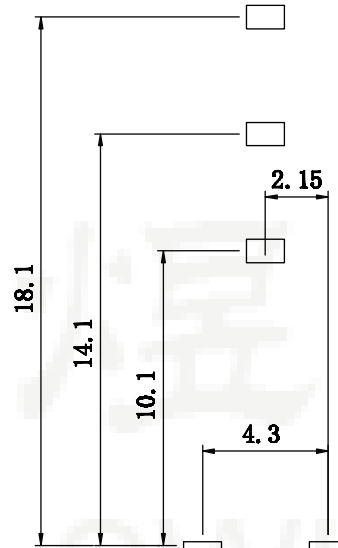

ROHS
Compatible

SCHMATIC

7	钢珠	碳钢	1	原色
6	弹簧	碳钢线	1	原色
5	胶身	PPS	1	红色
4	码片	黄铜带	1	镀银
3	铁壳	不锈钢	1	原色
2	端子脚	黄铜带	3	镀银
1	胶柄	PPS	1	黑色
NO.	物料组成	材质	数量	表面处理

DESIGN	Li Jinwei	SC ALL	
DRAWING	Wu Qifa	UNIT	mm
CHECK	Zheng Jinxian	SIZE	A4: 210 * 297
APPROVAL	Liu Xiaohong	DATE	2020-06-10

TOLERANCE	
X.X ±0.30	X.°±2°
.XX ±0.20	.X°±1°
.XXX ±0.10	.XX°±0.5°

DRAWG NO.	HYS-256
TITLE:	拨动开关

东莞市宏煜盛实业有限公司
Dongguan hongyusheng Industry Co., Ltd
TEL: 0769-81230179 <https://www.hystypec.com>